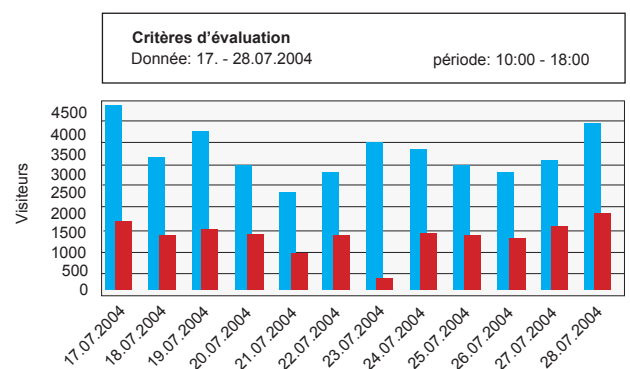

### Les ratios obtenus permettent

- La comparaison des sites
- Le réglage de climatiseurs
- De démontrer les qualités d'un site (montant du loyer)

### Des données de comptage très précises augmentent

- La qualité et
- La sécurité des planifications commerciales

### Détermination de la durée de séjour de visiteurs

- Il y a un lien démontré entre la durée de séjour et le taux d'achats