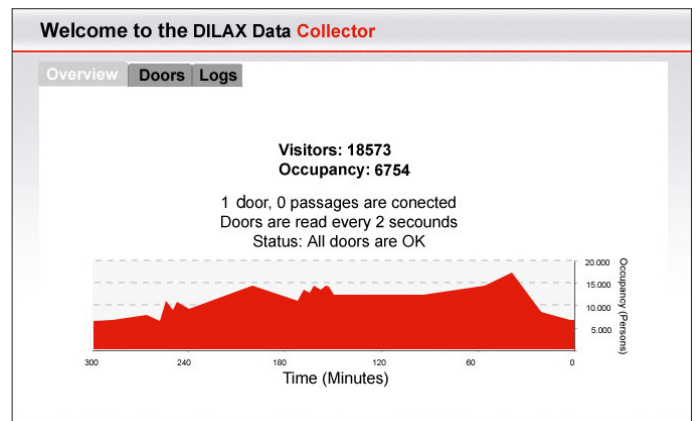

Des capteurs infrarouges actifs spécialement mis au point installés au-dessus des portes enregistrent d'une manière bidirectionnelle toutes les personnes entrant ou sortant. Selon la combinaison des points de mesure le système reconnaît la direction de mouvement des visiteurs. Suivant la largeur de passage, on dispose un ou plusieurs capteurs côte à côte. Les regroupements sont individualisés avec une grande fiabilité.

Capteurs installés dans l'entrée.

### Logiciel puissant

Le système de comptage de personnes de DILAX propose de nombreuses solutions :

- Logiciel sectoriel standard
- Documentation et aide en ligne détaillées
- Compatibilité avec de nombreuses bases de données
- Support
- Profils d'utilisateurs avec affectation individuelle des droits
- Solutions spécifiques pour les clients

### Rapports nets et clairs – faciles à créer

Comptage de visiteurs avec le Data Collector de DILAX.